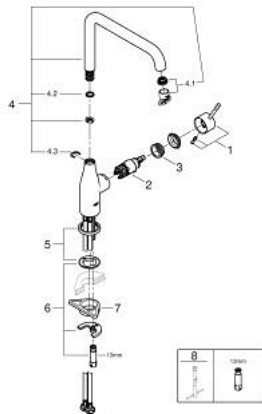

30 505 000 ESSENCE EINHAND-SPÜLTISCHBATTERIE, 1/2"

PRODUKTBESCHREIBUNG

- Farbe: chrom
- Einlochmontage
- GROHE Long-Life Oberfläche
- GROHE SilkMove 28 mm Keramikkartusche
- GROHE AquaGuide verstellbarer Mousseur
- schwenkbarer Rohrauslauf
- Schwenkbereich wählbar 0° / 150° / 360°
- flexible Anschlusschläuche
- Schnell-Montage-System
- mit integriertem Temperaturbegrenzer
- max. Durchfluss (bei 3 bar): 6.5 l/min

30 505 000 ESSENCE EINHAND-SPÜLTISCHBATTERIE, 1/2"

ERSATZTEILE, Februar 2022 – jetzt

- 1: Hebel (Bestell-Nr. 46927000)
 - 2: Kartusche (Bestell-Nr. 46580000)
 - 3: Schraubring (Bestell-Nr. 48591000)
 - 4: L-Auslauf (Bestell-Nr. 13376000)
 - 4.1: Mousseur (Bestell-Nr. 48270000)
 - 4.2: Dichtung (Bestell-Nr. 0128500M)
 - 4.3: Sicherungsring (Bestell-Nr. 4826600M)
 - 5: Rosette (Bestell-Nr. 48603000)
 - 6: Gegenverschraubung (Bestell-Nr. 46671000)
 - 7: Stabilisierungsplatte (Bestell-Nr. 05334000)
 - 8: Montageschlüssel (Bestell-Nr. 19017000)*
- *Sonderzubehör