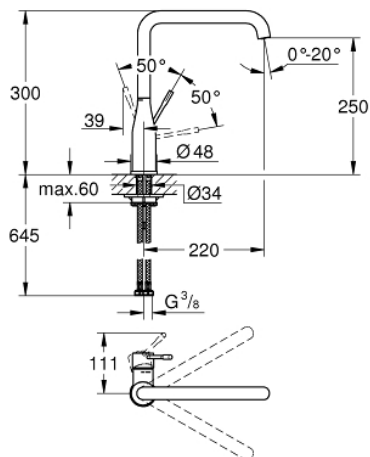

30 505 000 ESSENCE EINHAND-SPÜLTISCHBATTERIE, 1/2"

PRODUKTBESCHREIBUNG

- Farbe: chrom
- Einlochmontage
- GROHE Long-Life Oberfläche
- GROHE SilkMove 28 mm Keramikkartusche
- GROHE AquaGuide verstellbarer Mousseur
- schwenkbarer Rohrauslauf
- Schwenkbereich wählbar 0° / 150° / 360°
- flexible Anschlusschläuche
- Schnell-Montage-System
- mit integriertem Temperaturbegrenzer
- max. Durchfluss (bei 3 bar): 6.5 l/min

30 505 000 ESSENCE EINHAND-SPÜLTISCHBATTERIE, 1/2"

ERSATZTEILE, Februar 2022 – jetzt

- 1: Hebel (Bestell-Nr. 46927000)
 - 2: Kartusche (Bestell-Nr. 46580000)
 - 3: Schraubring (Bestell-Nr. 48591000)
 - 4: L-Auslauf (Bestell-Nr. 13376000)
 - 4.1: Mousseur (Bestell-Nr. 48270000)
 - 4.2: Dichtung (Bestell-Nr. 0128500M)
 - 4.3: Sicherungsring (Bestell-Nr. 4826600M)
 - 5: Rosette (Bestell-Nr. 48603000)
 - 6: Gegenverschraubung (Bestell-Nr. 46671000)
 - 7: Stabilisierungsplatte (Bestell-Nr. 05334000)
 - 8: Montageschlüssel (Bestell-Nr. 19017000)*
- *Sonderzubehör