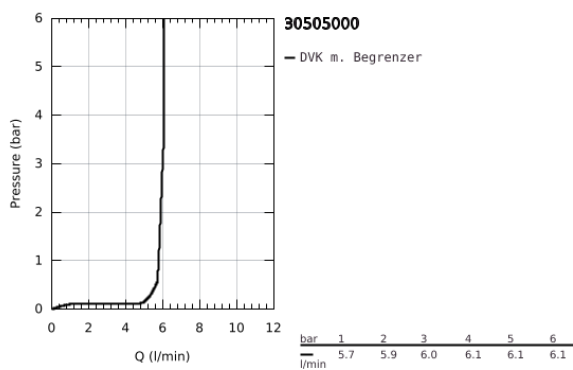

30 505 000 ESSENCE EINHAND-SPÜLTISCHBATTERIE, 1/2"

PRODUKTBESCHREIBUNG

- Farbe: chrom
- Einlochmontage
- GROHE Long-Life Oberfläche
- GROHE SilkMove 28 mm Keramikkartusche
- GROHE AquaGuide verstellbarer Mousseur
- schwenkbarer Rohrauslauf
- Schwenkbereich wählbar 0° / 150° / 360°
- flexible Anschlusschläuche
- Schnell-Montage-System
- mit integriertem Temperaturbegrenzer
- max. Durchfluss (bei 3 bar): 6.5 l/min

30 505 000 ESSENCE EINHAND-SPÜLTISCHBATTERIE, 1/2"

ERSATZTEILE, Februar 2022 – jetzt

- 1: Hebel (Bestell-Nr. 46927000)
 - 2: Kartusche (Bestell-Nr. 46580000)
 - 3: Schraubring (Bestell-Nr. 48591000)
 - 4: L-Auslauf (Bestell-Nr. 13376000)
 - 4.1: Mousseur (Bestell-Nr. 48270000)
 - 4.2: Dichtung (Bestell-Nr. 0128500M)
 - 4.3: Sicherungsring (Bestell-Nr. 4826600M)
 - 5: Rosette (Bestell-Nr. 48603000)
 - 6: Gegenverschraubung (Bestell-Nr. 46671000)
 - 7: Stabilisierungsplatte (Bestell-Nr. 05334000)
 - 8: Montageschlüssel (Bestell-Nr. 19017000)*
- *Sonderzubehör